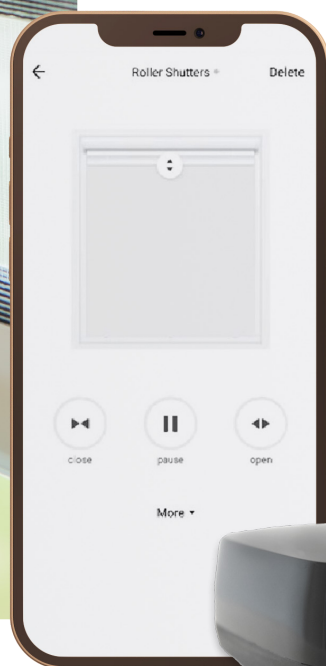

Styring via smarttelefon

Når skal du velge styring via app?

Med appen kan du bruke smarttelefonen til å styre gardinene dine. Appen kan brukes på to måter:

Ønsker du å styre en eller flere av gardinene mens du er hjemme er en app/bluetooth-løsning (BT) noe for deg.

Ønsker du derimot en løsning der flere brukere kan betjene gardinene uansett hvor dere befinner dere, for eksempel på en ferie eller på kontoret, er en app/HUB-løsning det riktige valget (HUB).